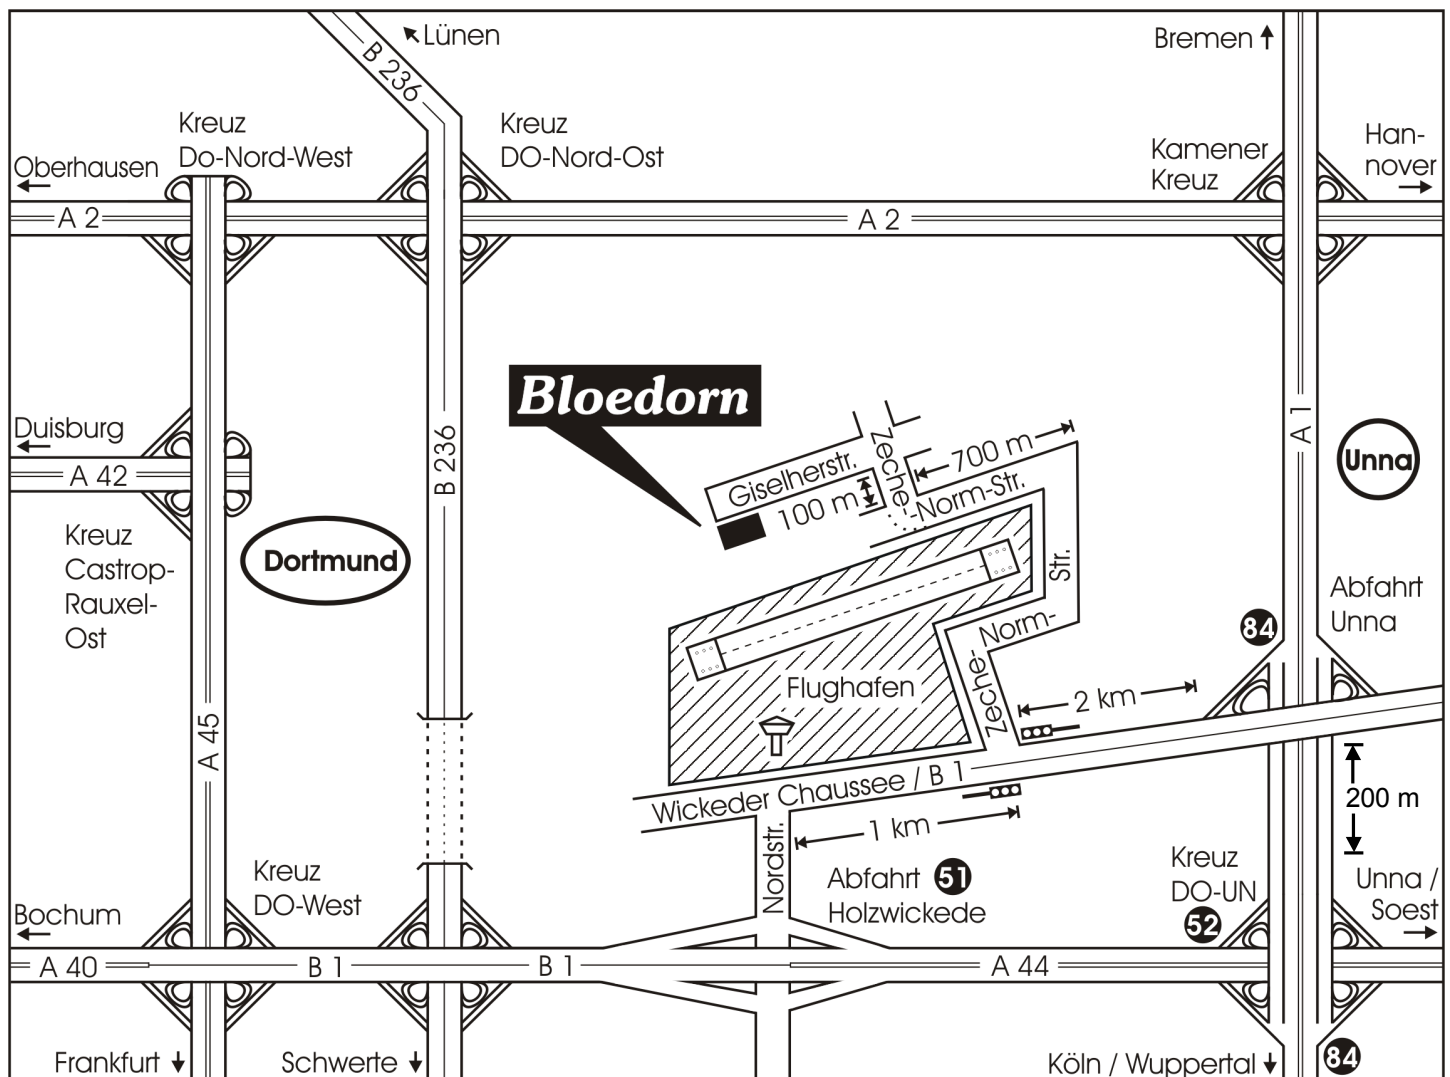

Aus Richtung Bochum/Essen:

B1 / A44 Ausfahrt Nr. 51 : „Holzwickede“,
 links = Nordstr., Richtung Flughafen,
 rechts = Wickeder Chaussee, Richtung Unna
 nach 1 km: 1. Ampel links = Zeche-Norm-Str.

Aus Richtung Kamener Kreuz:

A1 Ausfahrt Nr. 84 : „Unna-Zentrum“,
 rechts = B1 in Richtung Dortmund (Flughf.),
 nach 2 km Ampel rechts = Zeche-Norm-Str.

Aus Richtung Werl/Soest und Hagen/Köln:

A1 bzw. A44 bis Kreuz „Dortmund/Unna“,
 im Kreuz in Richtung Unna,
 rechts = B1 in Richtung Dortmund (Flughf.),
 nach 2 km Ampel rechts = Zeche-Norm-Str.

... ab Zeche-Norm-Str.:

Straßenverlauf um das Flugfeld folgen,
 abknickende Vorfahrt rechts ins Industriegeb.,
 nach 100 m links in die **Giselherstraße**.

Öffnungszeiten:

Mo. - Fr. : 7:00 - 18:00 Uhr
 Sa. : 8:00 - 15:00 Uhr